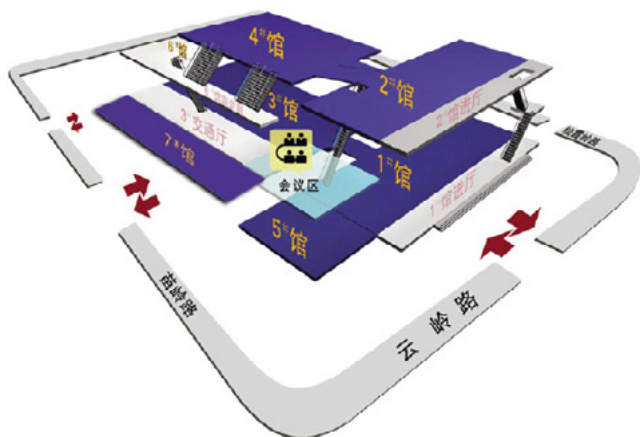

地址：崂山区香港东路 217 号
距离展馆：950 米，步行 14 分钟

青岛国信体育中心酒店（未来酒店）（准五）

国信体育中心酒店位于崂山区核心地段。毗邻青岛国信体育中心，近邻金狮广场、石老人海水浴场、崂山风景区等商圈及娱乐圈。酒店内环境设计酷炫却又不失内涵，从入住到退房，每一步都。存在满满的科技感！酒店内提供客房、餐厅、健身中心、自助洗衣房、1 个大宴会厅、5 个多功能厅等休闲及商务场所，一站式满足您的各种需求。

地址：崂山区海尔路 55 号
距离展馆：车程 20 分钟

青岛大公岛酒店（准四）

青岛大公岛酒店位于青岛市崂山区仙霞岭路 48 号，毗邻青岛国际会展中心，距石老人海水浴场步行仅 15 分钟，酒店依山傍海，景色秀丽，紧靠丽达商圈、金家岭金融中心，地理位置非常优越。

地址：崂山区仙霞岭路 48 号
距离展馆：300 米，5 分钟

全季酒店（青岛崂山国际会展中心店）

全季酒店成立于2010年，隶属华住集团，中国领先的中档酒店品牌。目前已覆盖中国31个省级行政区，开业已超过1100家。从东方智慧中汲取人文精神，从当代生活中提炼价值内涵，全季通过亲朋服务创造优质体验，在东方土地上，让更多人感受东方的自然得体，为4亿中产人群提升旅途生活品质。
地址：崂山区秦岭路18号4号楼
距离展馆：步行6分钟

青岛气象度假村酒店（三星）

青岛气象度假村南临碧波万顷的大海，北依苍翠欲滴的浮山，东邻石老人海水浴场，西接海滨雕塑园，与国际啤酒城、国际会展中心、颐中体育场、国际大剧院毗邻，是度假自驾游优选目的地。
地址：崂山区东海东路87号
距离展馆：3.1公里，车程8分钟

酒店信息

酒店名称	星级	酒店地址	距展馆距离	房价
青岛海天金融中心酒店 联系人：180 2030 6875 橘嘻嘻	准五	崂山区仙霞岭路29号	展馆内	-
青岛海天大剧院 联系人：180 2030 6875 橘嘻嘻	准五	崂山区云岭路5号	800米	-
青岛汉卓酒店 联系人：185 6250 3257 张经理	准五	海尔路176号	3.3公里	普通房 650/ 含早 高级房 698/ 含早
青岛索菲亚国际大酒店 联系人：180 0532 9771 彭经理	四星	崂山区香港东路217号	950米	普通房 598/ 含早 高级房 628/ 含早
青岛国信体育中心酒店（未来酒店） 联系人：137 9181 9420 尚经理	四星	崂山区海尔路55号	3.2公里	普通房 550/ 含早 高级房 580/ 含早
青岛大公岛酒店 联系人：136 8765 6055 王经理	准四	崂山区仙霞岭路48号	300米	普通房 380/ 含早 高级房 450/ 含早
全季酒店（青岛崂山国际会展中心店） 联系人：186 6979 1532 尚经理	高档商务	崂山区秦岭路18号4单元	480米	普通房 558/ 含早 高级房 588/ 含早
青岛气象度假村酒店 联系人：153 1423 6331 田经理	三星	崂山区东海东路87号	3.1公里	三星房 350/ 含早 四星房 380/ 含早
景途酒店（青岛国际会展中心石老人店） 联系人：186 5326 9569 巩经理	商务	崂山区仙霞岭路7号	1.1公里	普通房 350/ 含早 高级房 380/ 含早

您可以扫描下面二维码直接订房：

2023 大会场馆简介 —— 青岛国际会展中心

CONFERENCE VENUE

⊗ 展馆与教室一体

交通便利

会展中心周边交通便利，距青岛火车站 18 公里，青岛北站 16 公里，距离机场 22 公里。由济青、烟青、同三、胶州湾高速公路进入青岛后经青银高速公路直达会展中心，货运物流 24 小时通行无阻。地铁 2 号线和 11 号线在此穿行，在会展中心南门设立“会展中心”站。11 条公交线路在会展中心南门设有公交站点。